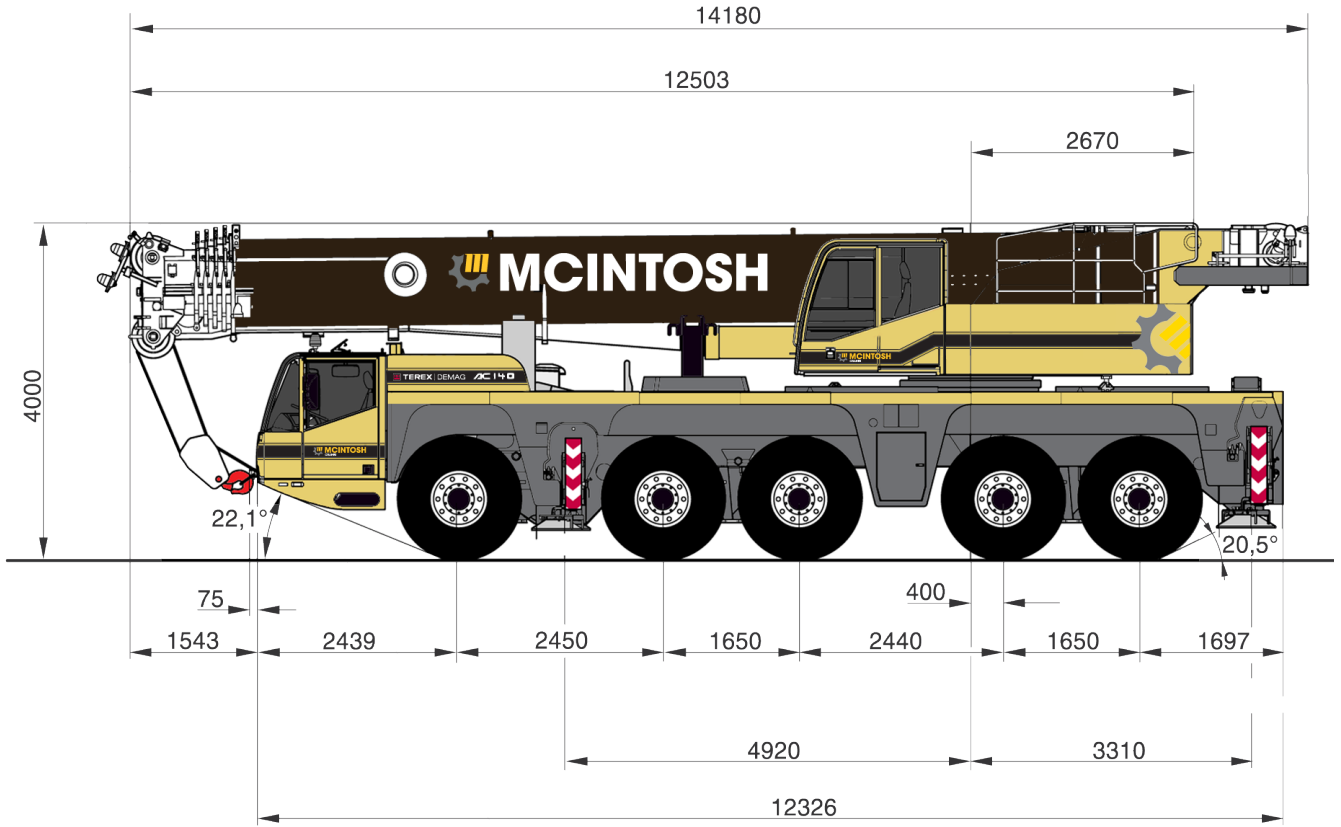

MCINTOSH
CRANES

Demag AC 140
140 Tonne

DEMAG AC 140